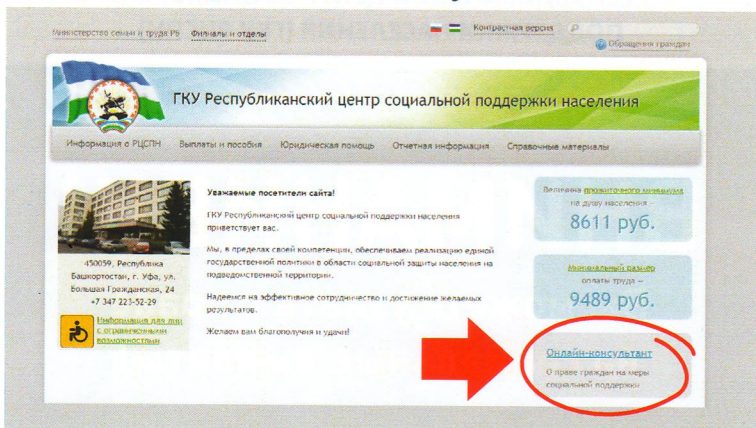

ВАШИ ДЕЙСТВИЯ:

1) зайти на сайт ГКУ РСЦПН

<http://rcspn.mintrudrb.ru>

во вкладку «Онлайн-консультант»